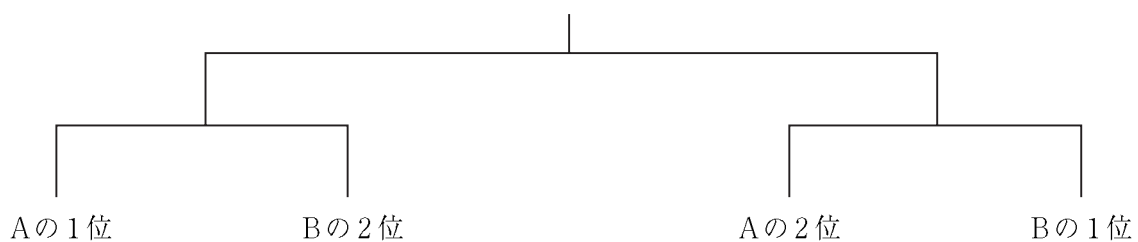

卓 球 の 部

会 場 県立県民体育館 主会場1 / 2

1 部 A

	秦 A	鴨 神 B	室 戸 A	順 位
秦 A				
鴨 神 B				
室 戸 A				

1 部 B

	秦 B	鴨 神 A	Y A ジュニア A	順 位
秦 B				
鴨 神 A				
Y A ジュニア A				

決勝トーナメント

2 部

	旭 A	横内 A	YAジュニア B	秦 C	順位
旭 A					
横内 A					
YAジュニア B					
秦 C					

3 部 A

	鴨神 C	旭 B	YAジュニア C	秦 D	順位
鴨神 C					
旭 B					
YAジュニア C					
秦 D					

3 部 B

	鴨神 D	室戸 B	横内 B	初月	順位
鴨神 D					
室戸 B					
横内 B					
初月					

決勝トーナメント