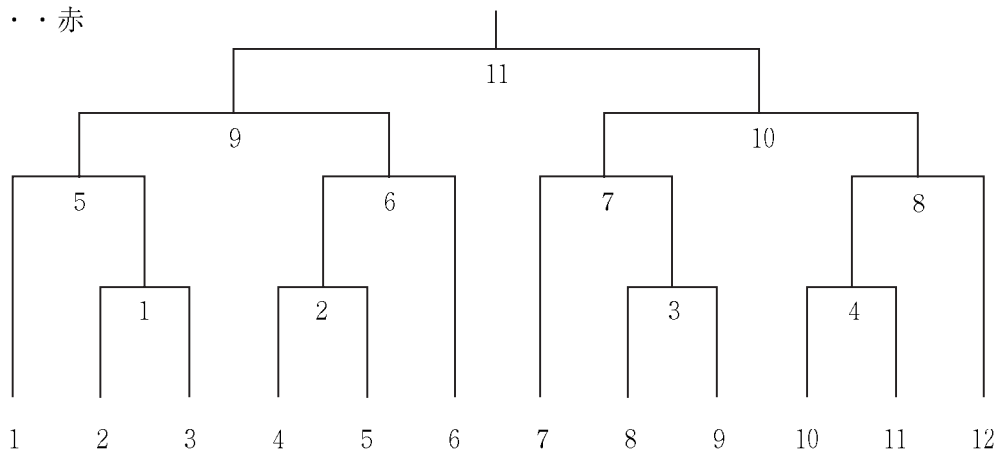

剣 道 の 部

会 場 十津小学校体育館
組合せ 当日会場にて抽選します

高 学 年

<参加団>

- ・潮江南剣道スポーツ少年団A
- ・潮江南剣道スポーツ少年団B
- ・一宮東剣道スポーツ少年団
- ・新堀剣道クラブ
- ・一宮剣道スポーツ少年団
- ・三里剣道スポーツ少年団
- ・高須少年剣道部
- ・魁少年剣道クラブ
- ・十市少年剣道教室
- ・土佐町スポーツ少年団A
- ・土佐町スポーツ少年団B
- ・黒潮剣道スポーツ少年団

タスキ左・・・赤