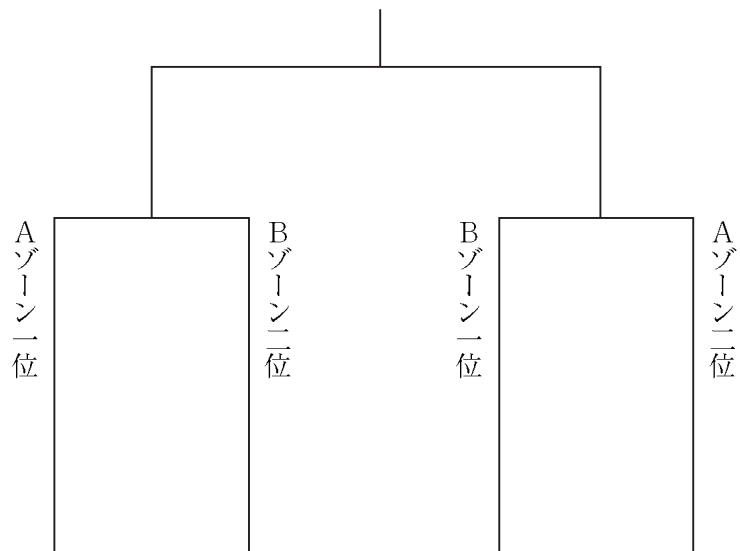

決勝トーナメント

団体高学年男子の部

団体低学年の部