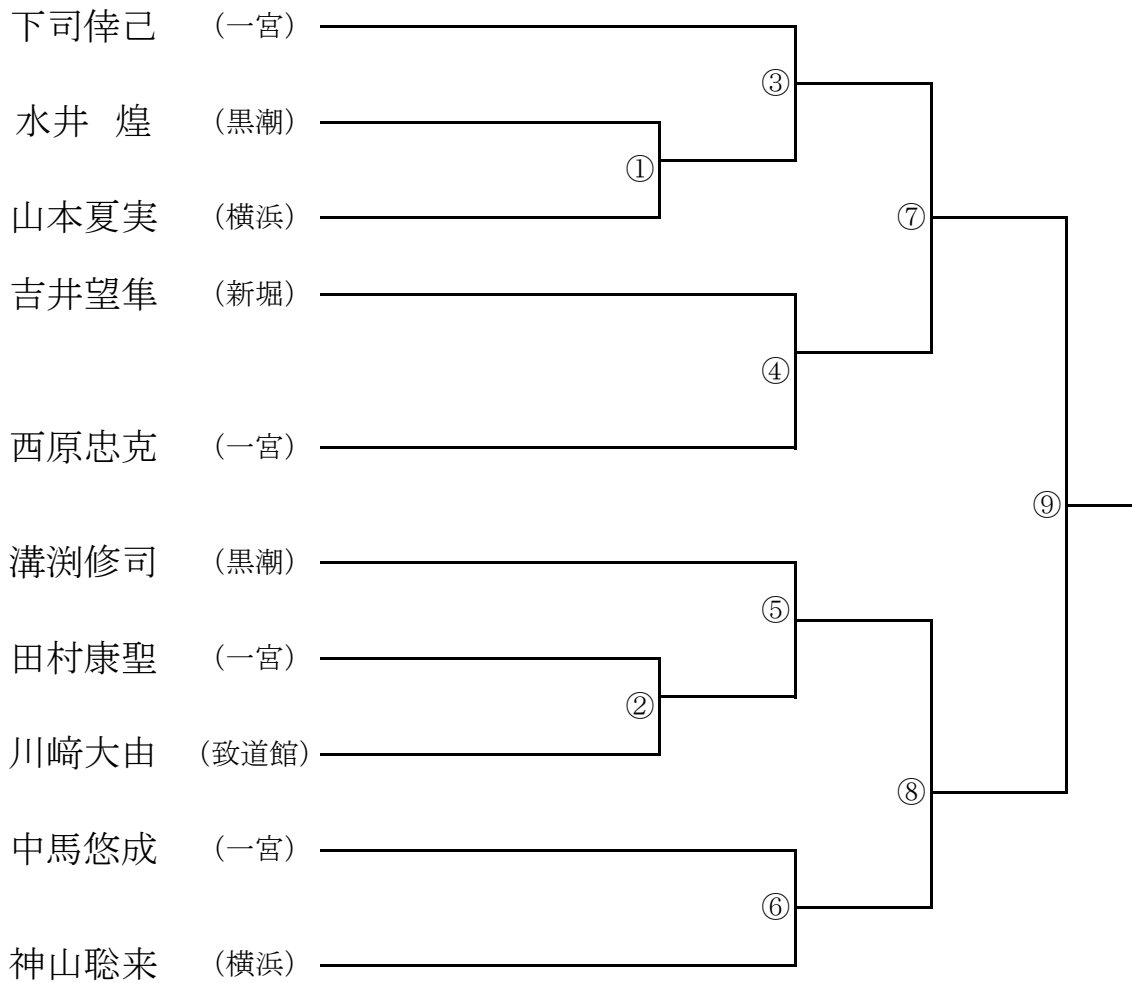

《1年の部》

第二試合場

(上:赤、下:白)

《2年の部》

第二試合場

(上:赤、下:白)

※ 3位決定戦を行います