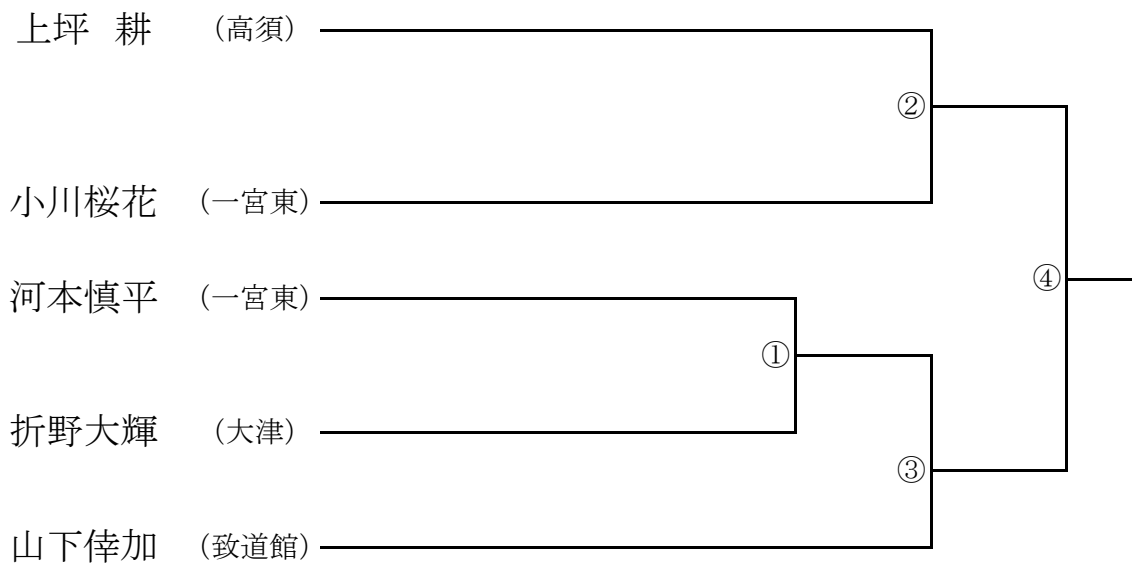

《1年の部》

第二試合場

(上:赤、下:白)

《2年の部》

第二試合場

(上:赤、下:白)

※ 3位決定戦を行います