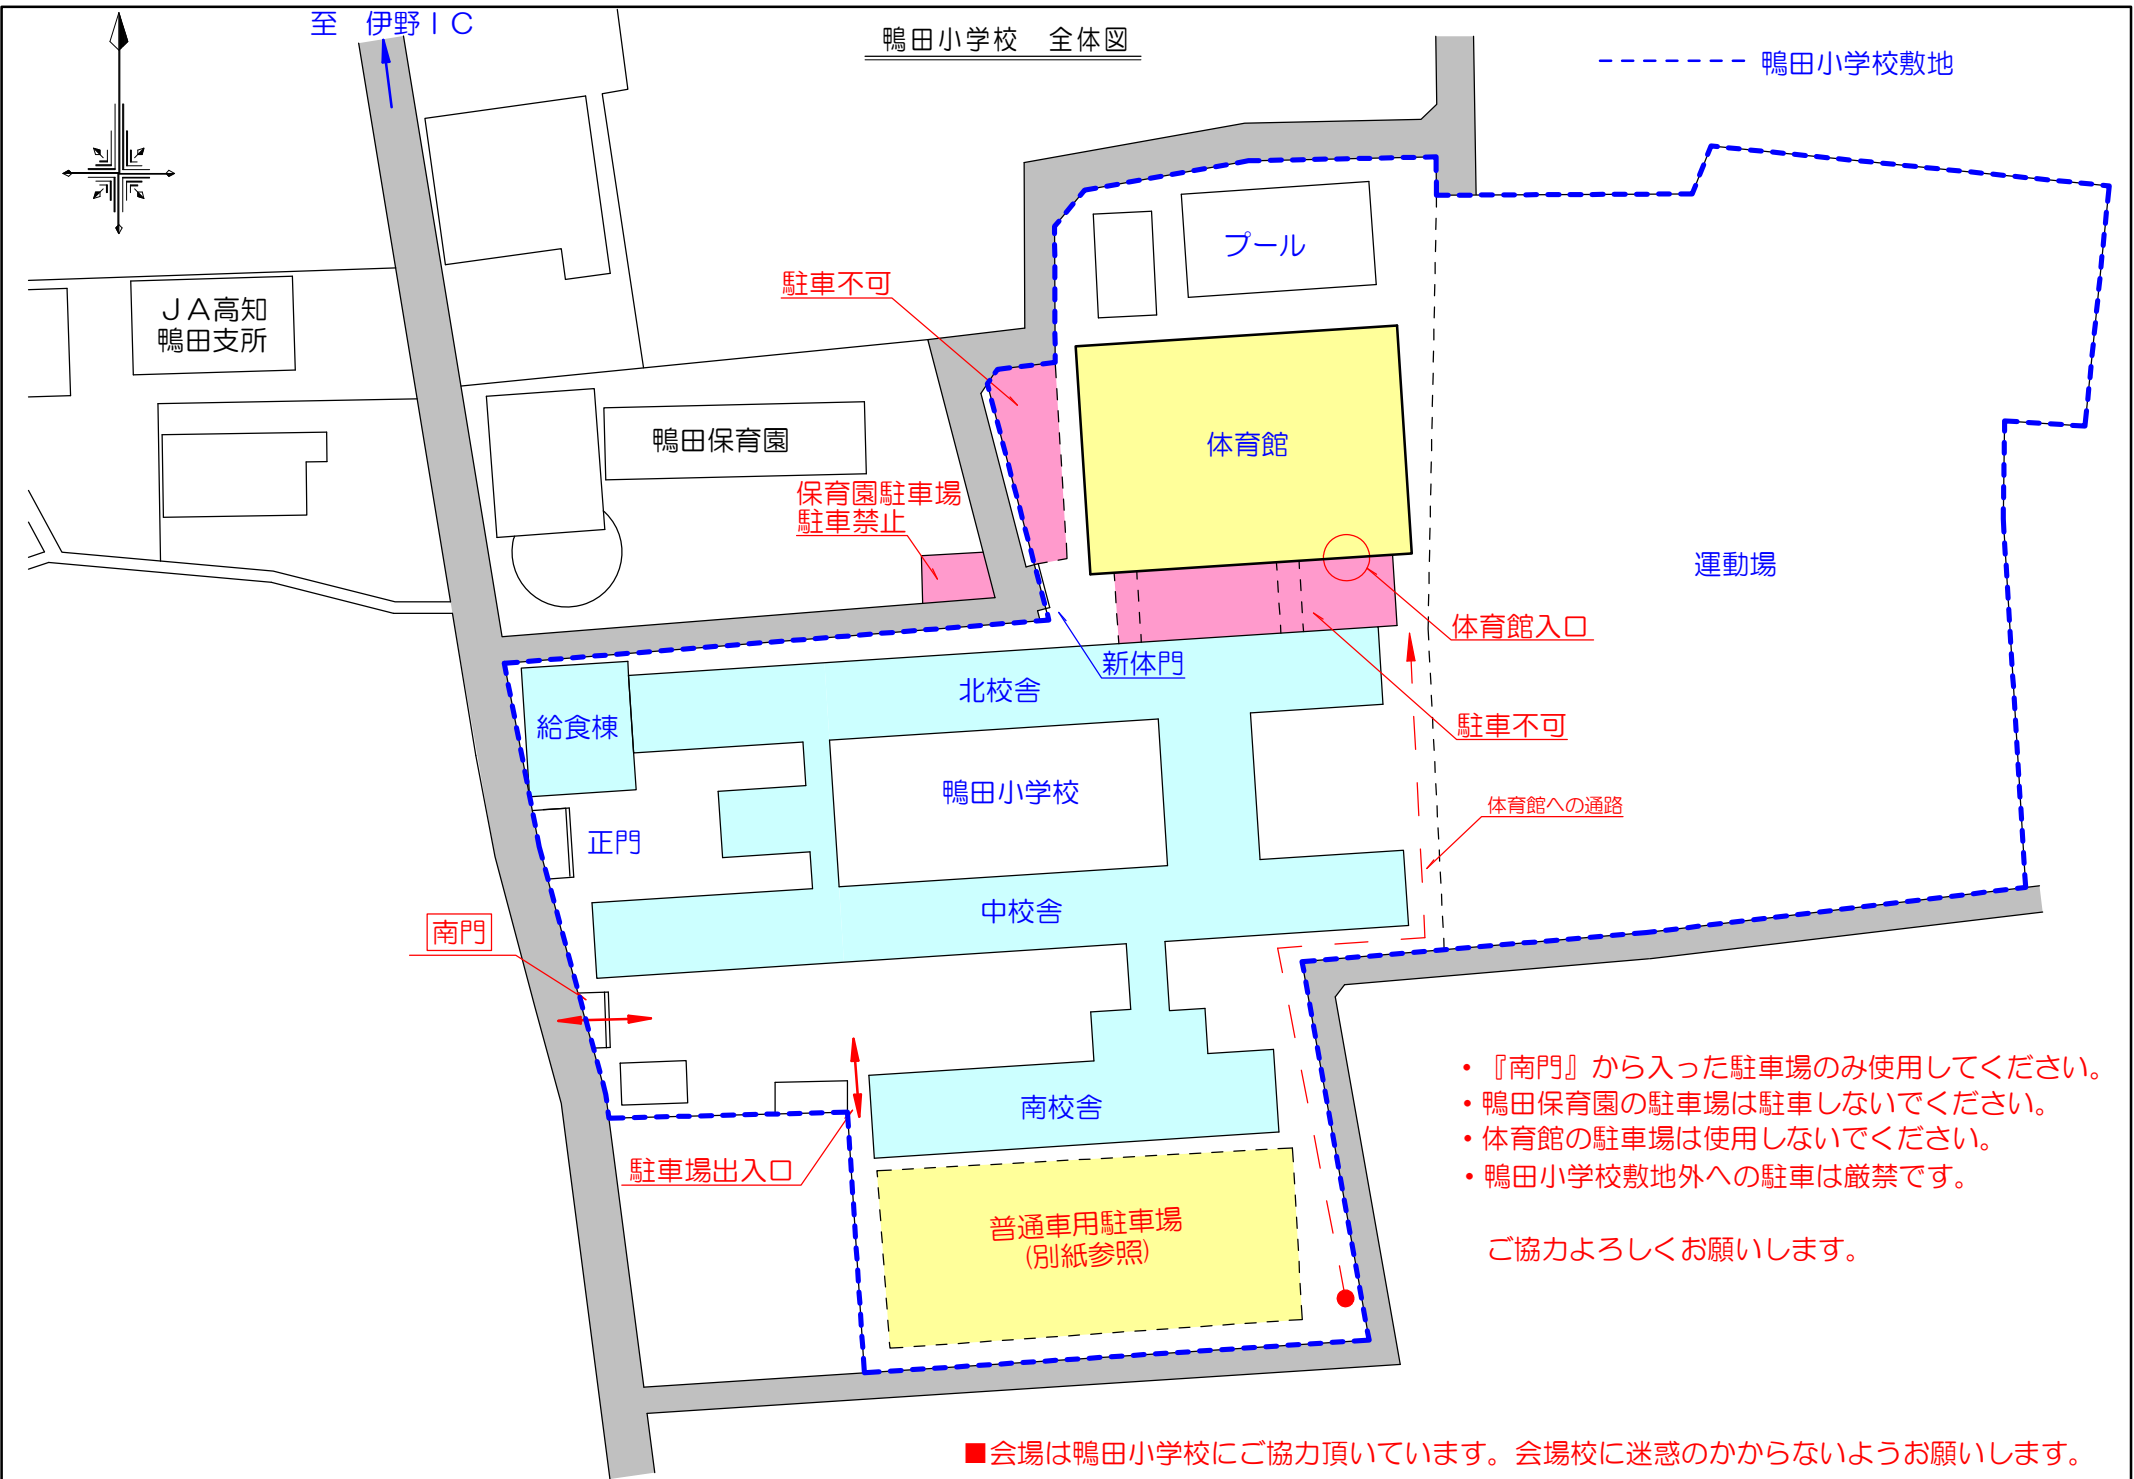

鴨田小学校 全体図

----- 鴨田小学校敷地

- ・『南門』から入った駐車場のみ使用してください。
- ・鴨田保育園の駐車場は駐車しないでください。
- ・体育館の駐車場は使用しないでください。
- ・鴨田小学校敷地外への駐車は厳禁です。

ご協力よろしくお願いします。

■会場は鴨田小学校にご協力頂いています。会場校に迷惑のかからないようお願いします。

駐車場 案内図

至 伊野IC

中校舎

南門

駐車場出入口

南校舎

(通路)

(花壇)

体育館へ

22台

23台

23台

22台

(密着)

- 到着した順に、奥から詰めて駐車をお願いします。
- 駐車場入り口および通路は狭いです。事故のないよう、徐行運転、ゆずりあいをお願いします。
- 会場は鴨田小学校にご協力頂いています。会場校に迷惑のかからないようお願いします。