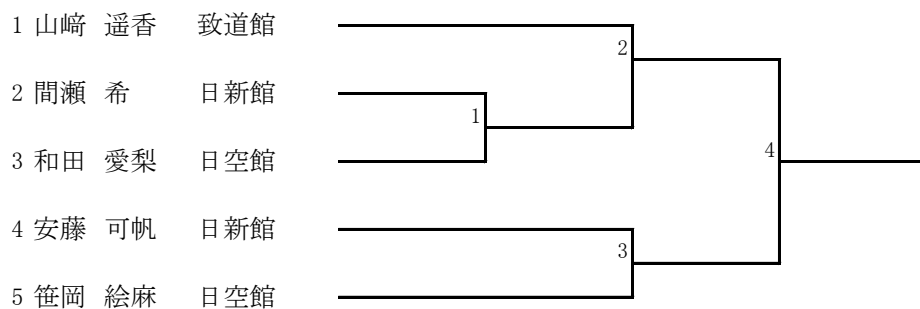

小学3年生男子組手

小学4年生男子組手

小学5年生男子組手

小学6年生男子組手

小学1年生女子組手

小学2年生女子組手

小学3年生女子組手

1 久武 市佳 雲柳會館

小学4年生女子組手

小学5年生女子組手

小学6年生女子組手

中学生男子形

中学生女子形

中学生男子組手

中学生女子組手

小学生低学年团体形