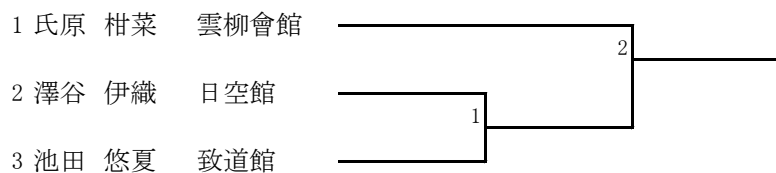

小学3年生男子組手

小学4年生男子組手

小学5年生男子組手

小学6年生男子組手

小学1年生女子組手

小学2年生女子組手

小学3年生女子組手

1 久武 市佳 雲柳會館

小学4年生女子組手

小学5年生女子組手

小学6年生女子組手

中学生男子形

中学生女子形

中学生男子組手

中学生女子組手

小学生低学年团体形