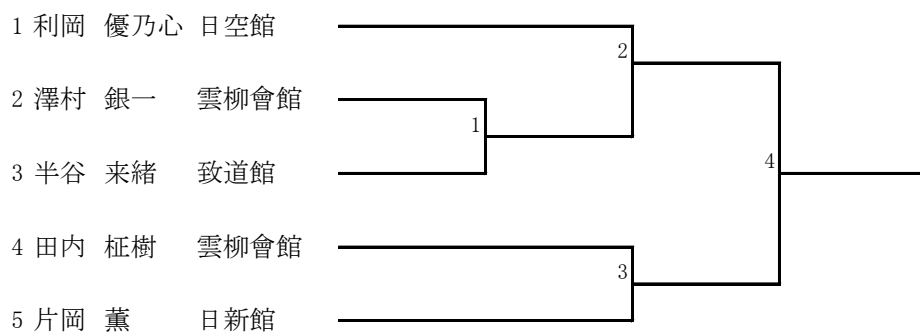

小学3年生男子組手

小学4年生男子組手

小学5年生男子組手

小学6年生男子組手

小学1年生女子組手

小学2年生女子組手

小学3年生女子組手

1 久武 市佳 雲柳會館