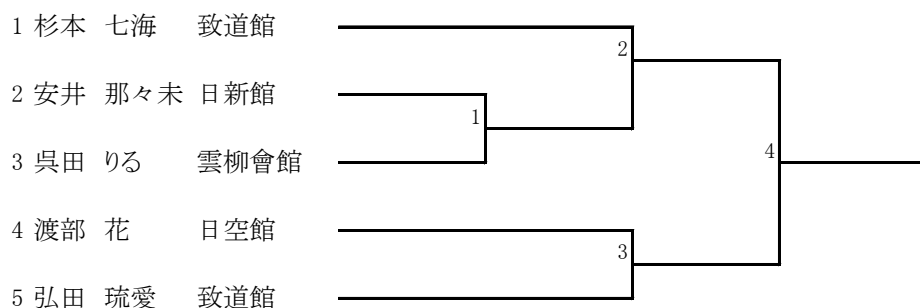

小学3年生男子組手

小学4年生男子組手

小学5年生男子組手

小学6年生男子組手

小学1年生女子組手

小学2年生女子組手

小学3年生女子組手

1 久武 市佳 雲柳會館

小学4年生女子組手

小学5年生女子組手

小学6年生女子組手

中学生男子形

中学生女子形

中学生男子組手

中学生女子組手

小学生低学年团体形