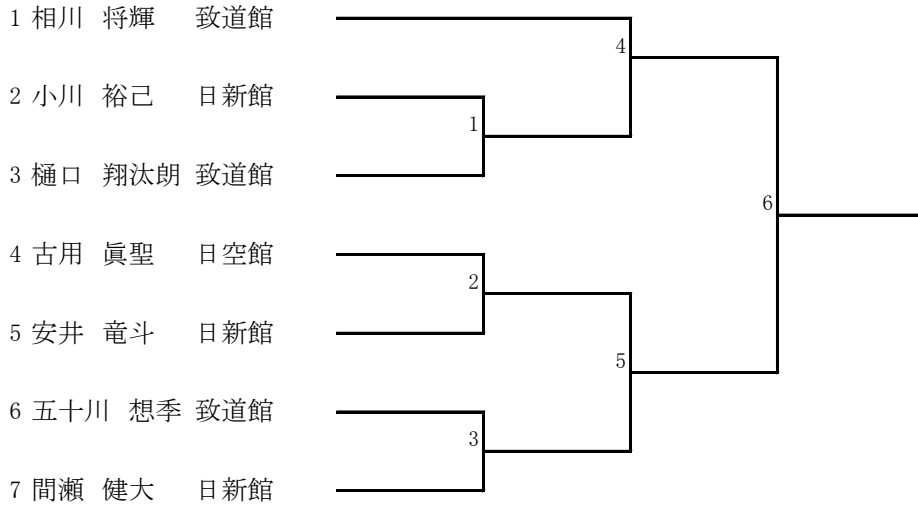

小学1年生男女形

小学2年生男女形

小学3年生男女形

小学4年生男女形

小学5年生男女形

小学6年生男女形

小学1年生男子組手

小学2年生男子組手

小学3年生男子組手

小学4年生男子組手

小学5年生男子組手

小学6年生男子組手

小学1年生女子組手

小学2年生女子組手

小学3年生女子組手

1 久武 市佳 雲柳會館