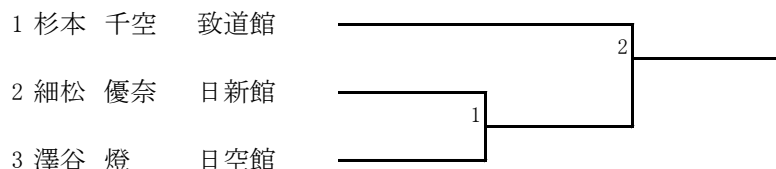

小学3年生男子組手

小学4年生男子組手

小学5年生男子組手

小学6年生男子組手

小学1年生女子組手

小学2年生女子組手

小学3年生女子組手

1 久武 市佳 雲柳會館

小学4年生女子組手

小学5年生女子組手

小学6年生女子組手

中学生男子形

中学生女子形

中学生男子組手

中学生女子組手

小学生低学年团体形