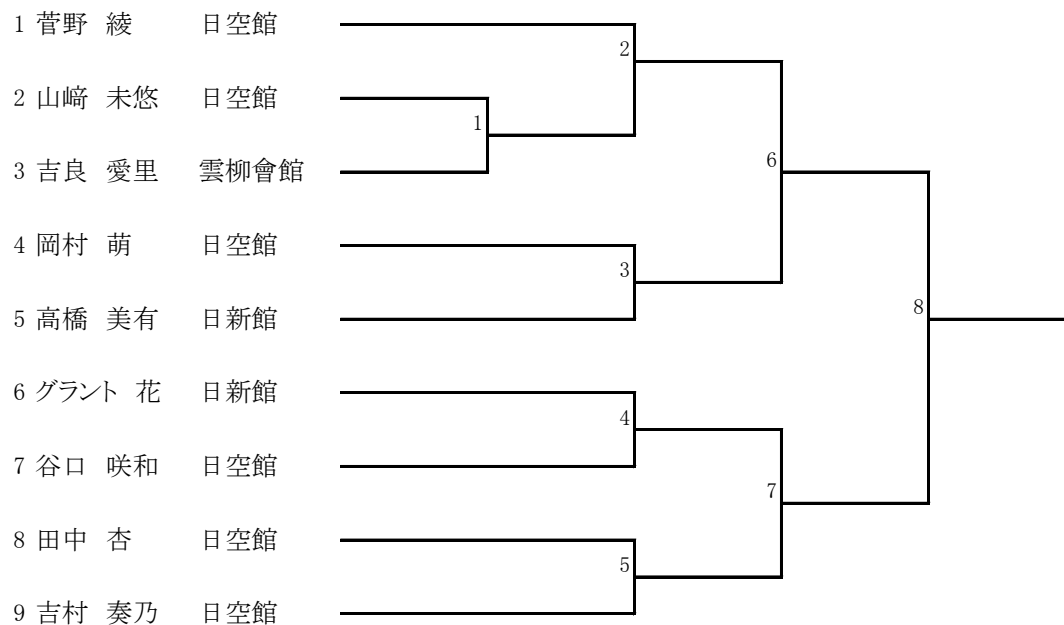

小学4年生女子組手

小学5年生女子組手

小学6年生女子組手

中学生男子形

中学生女子形

中学生男子組手

中学生女子組手

小学生低学年团体形

小学生高学年团体形

小学生中学年团体形

中学生男子团体形

1 日空館

中学生女子团体形

1 日空館

小学生男子团体組手

小学生女子团体組手