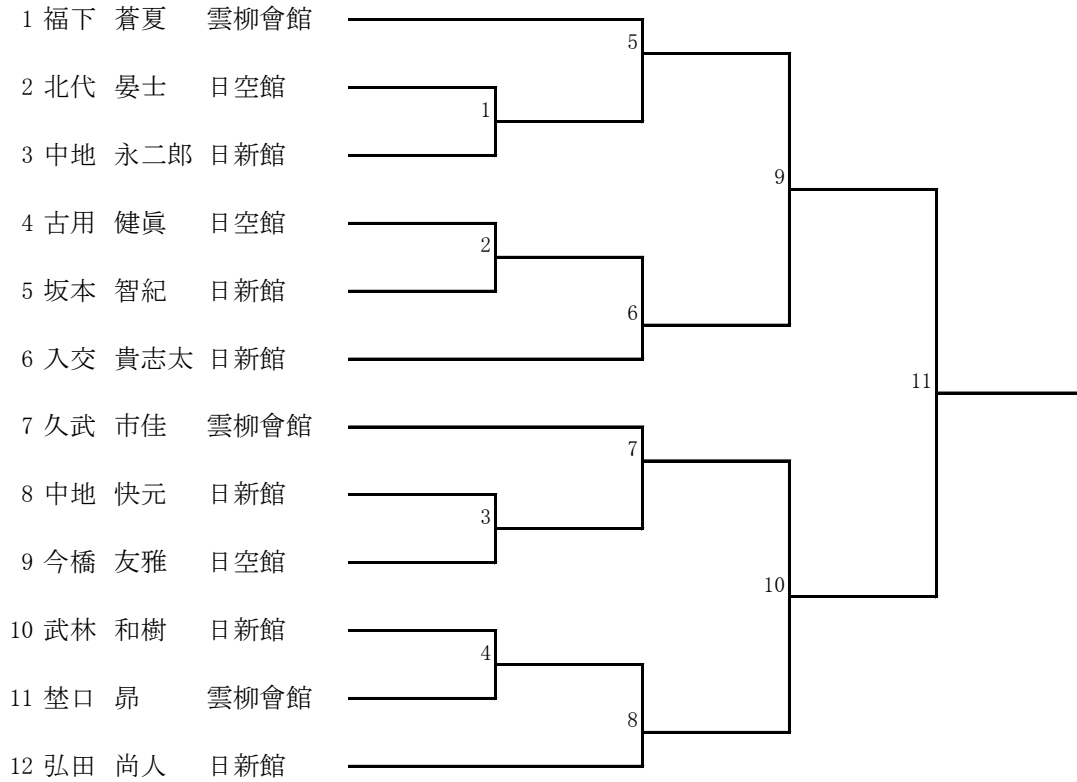

小学1年生男女形

小学2年生男女形

小学3年生男女形

小学4年生男女形

小学5年生男女形

小学6年生男女形

小学1年生男子組手

小学2年生男子組手

小学3年生男子組手

小学4年生男子組手

小学5年生男子組手

小学6年生男子組手

小学1年生女子組手

小学2年生女子組手

小学3年生女子組手

1 久武 市佳 雲柳會館