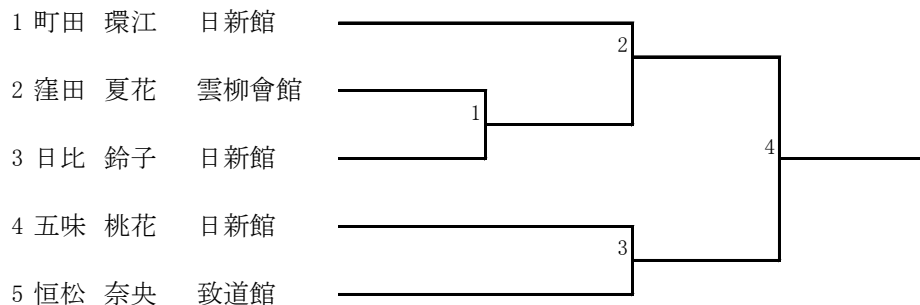

小学3年生男子組手

小学4年生男子組手

小学5年生男子組手

小学6年生男子組手

小学1年生女子組手

小学2年生女子組手

小学3年生女子組手

1 久武 市佳 雲柳會館