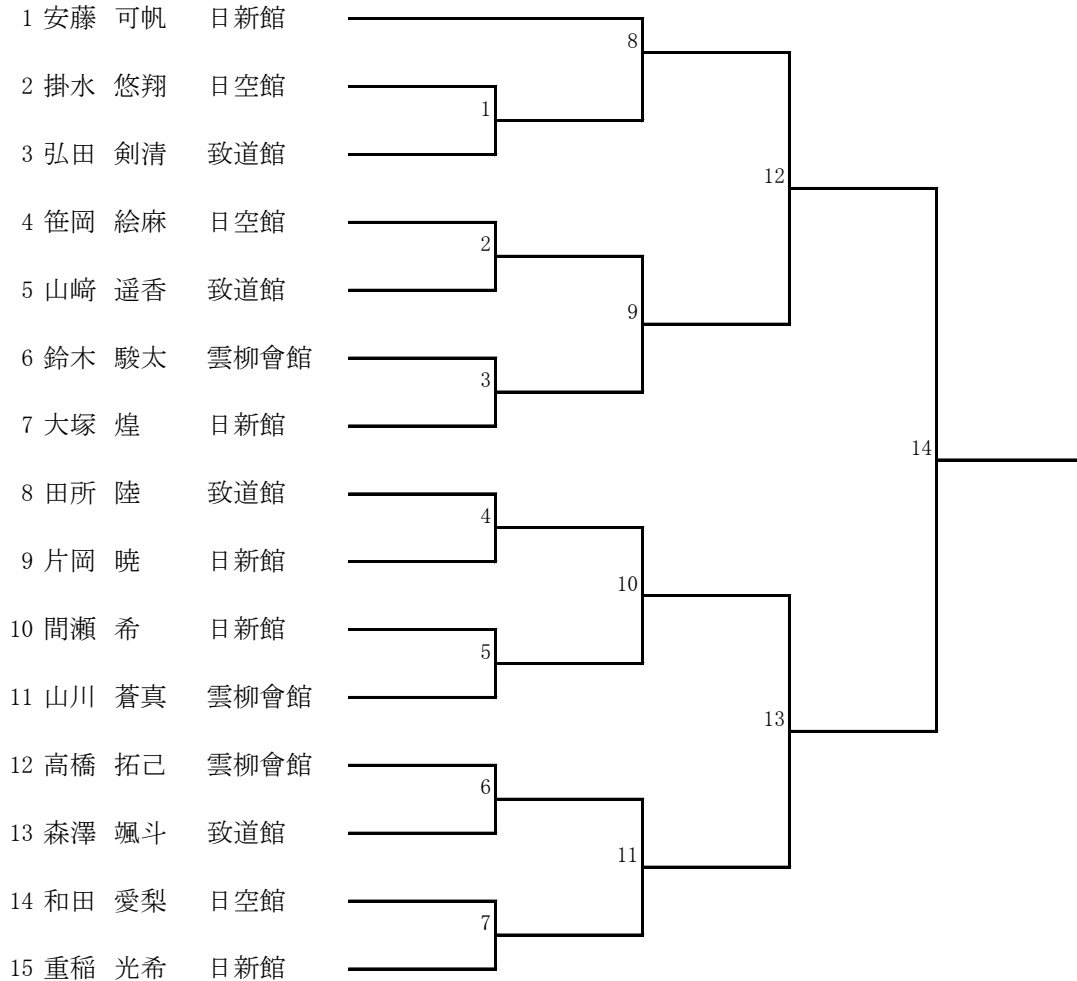

小学1年生男女形

小学2年生男女形

小学3年生男女形

小学4年生男女形

小学5年生男女形

小学6年生男女形

小学1年生男子組手

小学2年生男子組手

小学3年生男子組手

小学4年生男子組手

小学5年生男子組手

小学6年生男子組手

小学1年生女子組手

小学2年生女子組手

小学3年生女子組手

1 久武 市佳 雲柳會館