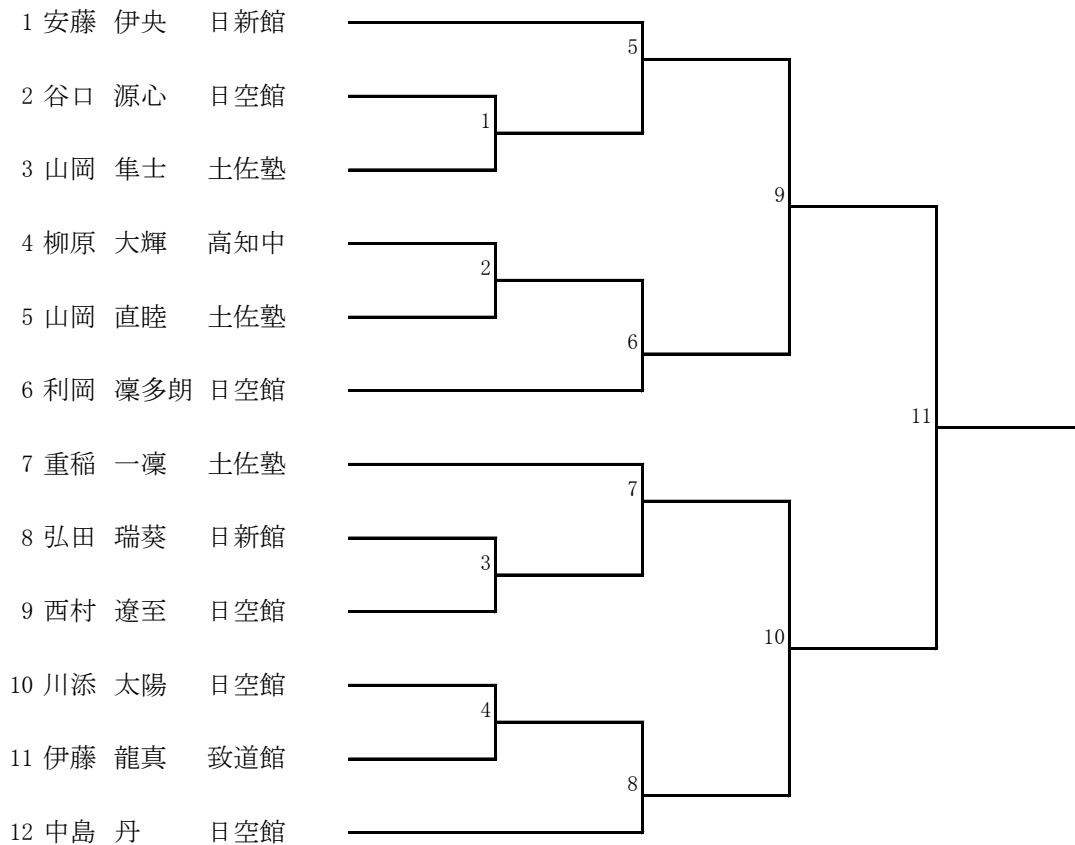

小学4年生女子組手

小学5年生女子組手

小学6年生女子組手

中学生男子形

中学生女子形

中学生男子組手

中学生女子組手

小学生低学年团体形

小学生高学年团体形

小学生中学年团体形

中学生男子团体形

1 日空館

中学生女子团体形

1 日空館

小学生男子团体組手

小学生女子团体組手