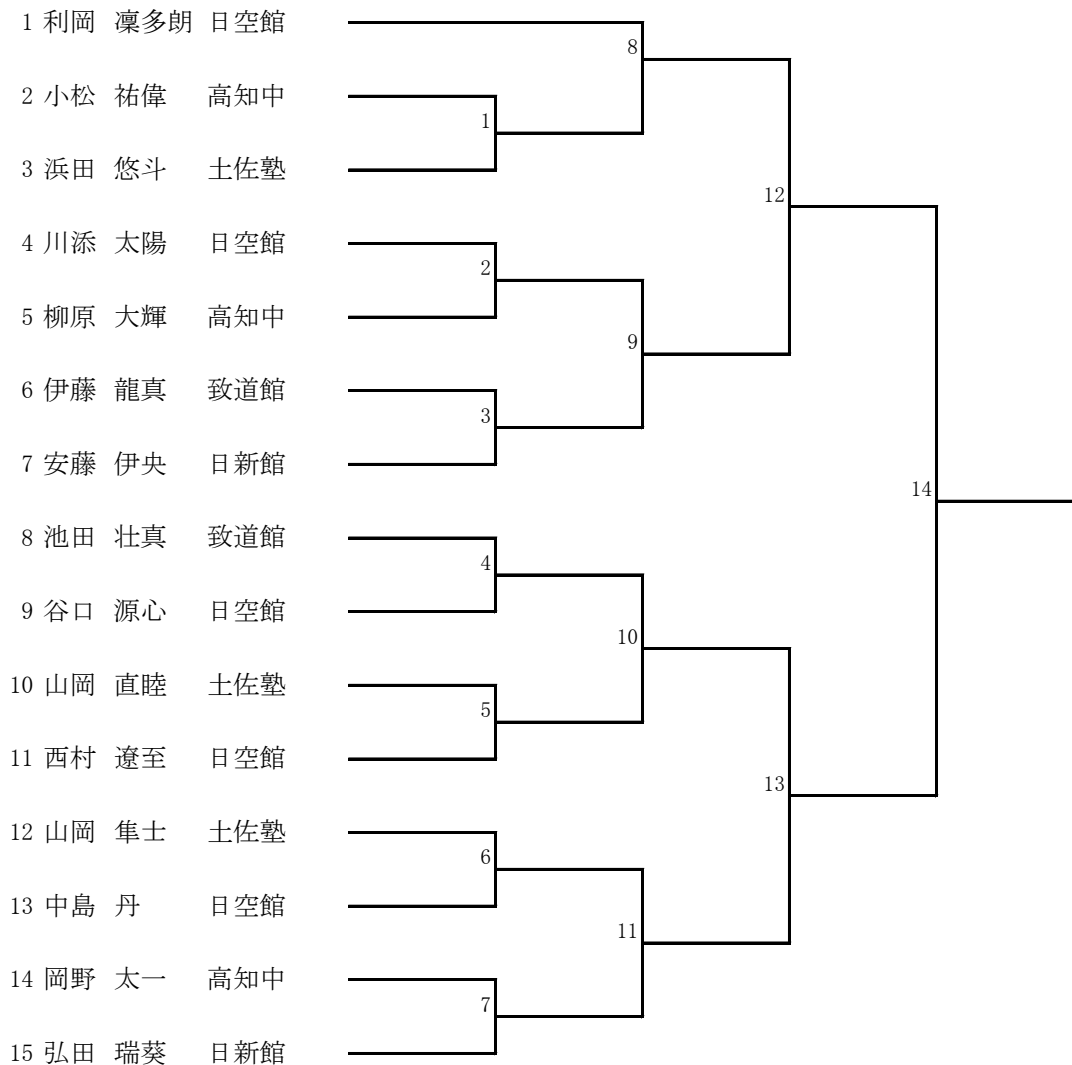

小学4年生女子組手

小学5年生女子組手

小学6年生女子組手

中学生男子形

中学生女子形

中学生男子組手

中学生女子組手

小学生低学年团体形

小学生高学年团体形

小学生中学年团体形

中学生男子团体形

1 日空館

中学生女子团体形

1 日空館

小学生男子团体組手

小学生女子团体組手