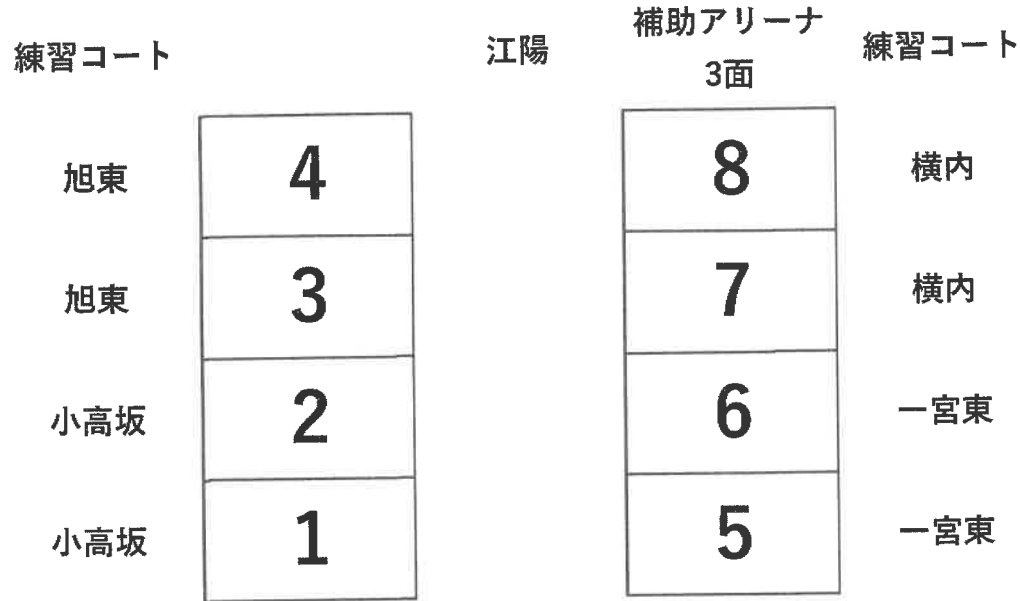

(東)
体育館入り口

チンベ

横内
横内
旭東
旭東
小高坂
小高坂

(北)

(南)

チンベ

江陽
江陽
江陽
江陽
一宮東
一宮東

コート番号
本部席
 (西)